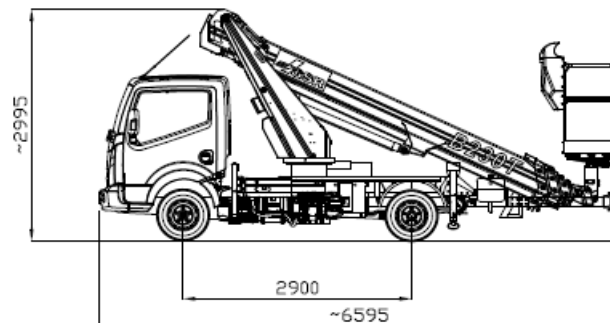

LKW- Teleskopbühne

B 230 T

Besonderheiten:

- Abstützautomatik
- Schnellabstützung hydraulisch, variabel, einseitig, schmal und breit
- Start-Stop Dieselmotor im Arbeitskorb

Technische Daten

Arbeitshöhe	22,50 m
Plattformhöhe	20,50 m
Traglast	250 / 80 kg
Seitliche Reichweite	9,20 / 13,15 m
Fahrzeughöhe	3,00 m
Fahrzeuglänge	6,60 m
Fahrzeugbreite	2,15 m
Plattformmaße	1,40 m x 0,70 m
Drehbereich	450°
Abstützbreite	2,75 / 3,35 m
Antrieb	Diesel
Eigengewicht	3.500 kg
Führerschein	B (3,5t)
Trägerfahrzeug	Nissan Cabstar 35.12 EU5B+