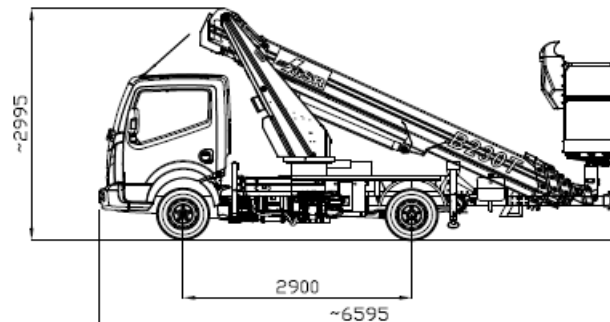

LKW- Teleskopbühne

B 230 T

Besonderheiten:

- Abstützautomatik
- Schnellabstützung hydraulisch, variabel, einseitig, schmal und breit
- Start-Stop Dieselmotor im Arbeitskorb

Technische Daten

Arbeitshöhe	22,50 m
Plattformhöhe	20,50 m
Traglast	250 / 80 kg
Seitliche Reichweite	9,20 / 13,15 m
Fahrzeughöhe	3,00 m
Fahrzeuglänge	6,60 m
Fahrzeugbreite	2,15 m
Plattformmaße	1,40 m x 0,70 m
Drehbereich	450°
Abstützbreite	2,75 / 3,35 m
Antrieb	Diesel
Eigengewicht	3.500 kg
Führerschein	B (3,5t)
Trägerfahrzeug	Nissan Cabstar 35.12 EU5B+