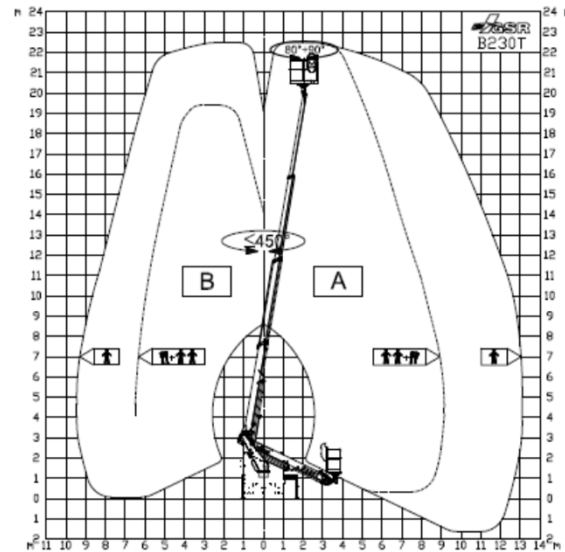

LKW- Teleskopbühne

B 230 T

Besonderheiten:

- Abstützautomatik
- Schnellabstützung hydraulisch, variabel, einseitig, schmal und breit
- Start-Stop Dieselmotor im Arbeitskorb

Technische Daten

Arbeitshöhe	22,50 m
Plattformhöhe	20,50 m
Traglast	250 / 80 kg
Seitliche Reichweite	9,20 / 13,15 m
Fahrzeughöhe	3,00 m
Fahrzeuglänge	6,60 m
Fahrzeugbreite	2,15 m
Plattformmaße	1,40 m x 0,70 m
Drehbereich	450°
Abstützbreite	2,75 / 3,35 m
Antrieb	Diesel
Eigengewicht	3.500 kg
Führerschein	B (3,5t)
Trägerfahrzeug	Nissan Cabstar 35.12 EU5B+