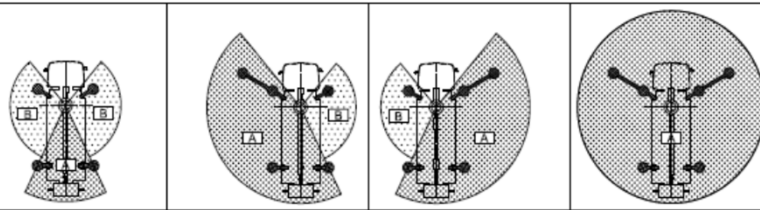

LKW- Teleskopbühne

B 230 T

Besonderheiten:

- Abstützautomatik
- Schnellabstützung hydraulisch, variabel, einseitig, schmal und breit
- Start-Stop Dieselmotor im Arbeitskorb

Technische Daten

Arbeitshöhe	22,50 m
Plattformhöhe	20,50 m
Traglast	250 / 80 kg
Seitliche Reichweite	9,20 / 13,15 m
Fahrzeughöhe	3,00 m
Fahrzeuglänge	6,60 m
Fahrzeugbreite	2,15 m
Plattformmaße	1,40 m x 0,70 m
Drehbereich	450°
Abstützbreite	2,75 / 3,35 m
Antrieb	Diesel
Eigengewicht	3.500 kg
Führerschein	B (3,5t)
Trägerfahrzeug	Nissan Cabstar 35.12 EU5B+