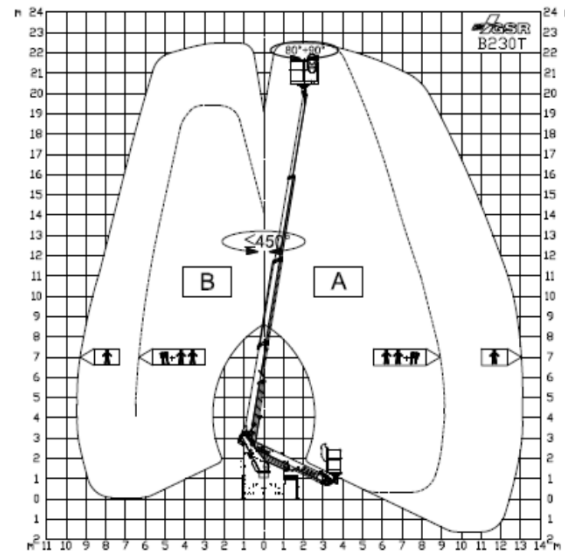

LKW Teleskopbühne

B 230 T

Besonderheiten:

- Abstützautomatik
- Schnellabstützung hydraulisch, variabel, einseitig, schmal und breit
- Start-Stop Dieselmotor im Arbeitskorb

Technische Daten

Arbeitshöhe	22,50 m
Plattformhöhe	20,50 m
Traglast	250 / 80 kg
Seitliche Reichweite	9,20 / 13,15 m
Fahrzeughöhe	3,00 m
Fahrzeuglänge	6,60 m
Fahrzeugbreite	2,15 m
Plattformmaße	1,40 m x 0,70 m
Drehbereich	450°
Abstützbreite	2,75 / 3,35 m
Antrieb	Diesel
Eigengewicht	3.500 kg
Führerschein	B (3,5t)
Trägerfahrzeug	Nissan Cabstar 35.12 EU5B+