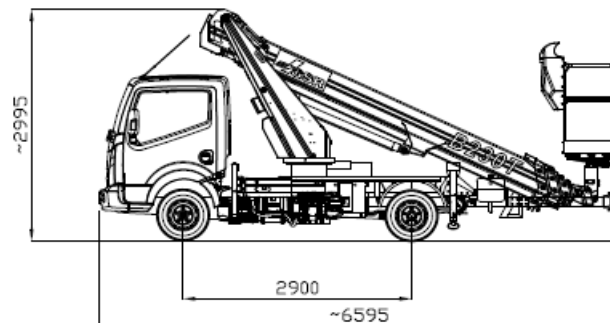

LKW Teleskopbühne

B 230 T

Besonderheiten:

- Abstützautomatik
- Schnellabstützung hydraulisch, variabel, einseitig, schmal und breit
- Start-Stop Dieselmotor im Arbeitskorb

Technische Daten

Arbeitshöhe	22,50 m
Plattformhöhe	20,50 m
Traglast	250 / 80 kg
Seitliche Reichweite	9,20 / 13,15 m
Fahrzeughöhe	3,00 m
Fahrzeuglänge	6,60 m
Fahrzeugbreite	2,15 m
Plattformmaße	1,40 m x 0,70 m
Drehbereich	450°
Abstützbreite	2,75 / 3,35 m
Antrieb	Diesel
Eigengewicht	3.500 kg
Führerschein	B (3,5t)
Trägerfahrzeug	Nissan Cabstar 35.12 EU5B+