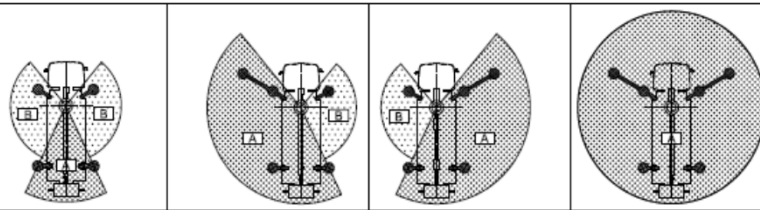

LKW Teleskopbühne

B 230 T

Besonderheiten:

- Abstützautomatik
- Schnellabstützung hydraulisch, variabel, einseitig, schmal und breit
- Start-Stop Dieselmotor im Arbeitskorb

Technische Daten

Arbeitshöhe	22,50 m
Plattformhöhe	20,50 m
Traglast	250 / 80 kg
Seitliche Reichweite	9,20 / 13,15 m
Fahrzeughöhe	3,00 m
Fahrzeuglänge	6,60 m
Fahrzeugbreite	2,15 m
Plattformmaße	1,40 m x 0,70 m
Drehbereich	450°
Abstützbreite	2,75 / 3,35 m
Antrieb	Diesel
Eigengewicht	3.500 kg
Führerschein	B (3,5t)
Trägerfahrzeug	Nissan Cabstar 35.12 EU5B+